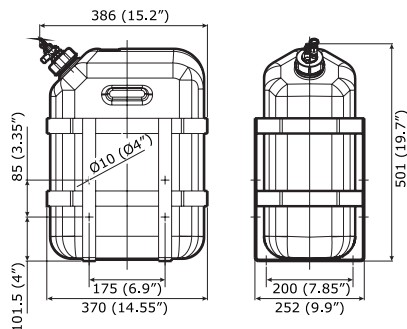

ACCESORIOS PUVERIZADORES

Marcador de espuma New

Código

520005

NUEVO

- Puede ser montado en todas las maquinas pulverizadoras y sembradoras
- Elimina el riesgo de una dosis excesiva o de ausencia de tratamiento en franjas de cultivos
- El difusor de espuma de un solo cuerpo está fabricado en EPDM (Goma) resistente a los choques accidentales debido a las irregularidades del terreno
- Válvula de seguridad colocada en el tapón de depósito, tarada a 1 bar
- Alimentación 12 VDC 9A
- Largo de tubería 33m
- Cables conectores

- Depósito de nueva concepción. Polietileno estampado de alta resistencia
- Difusor largo 350m de nuevo tipo para una alta producción de espuma

Líquido espumógeno concentrado para marcadores de espuma

Código	Kilos
520005	5
520030	10
520035	25