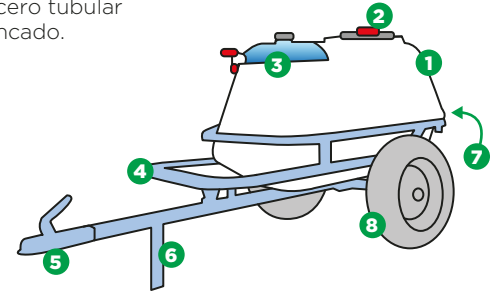

CARRO TIRO MOTO

250L
400L

Diseñada para tratamientos fitosanitarios localizados con altos caudales y presiones en plantaciones de frutales, explotaciones hortícolas, invernaderos y lugares de difícil acceso.

Con un potente y resistente motor, rueda de transporte para maniobrar con toda comodidad. Su versatilidad permite el uso de diferentes accesorios para la aplicación de herbicidas.

MODELOS:

CÓDIGO	CAPACIDAD	BOMBA	MOTOR
072000148	250 L	 12 V. Eléctrica con presostato y disipador de temperatura (13,6 L/min - 2,7 bar)	—
072000035	250 L	 FAR-30 (30 L/min - 30 bar)	 4 tiempos IMPAC 7 HP. Partida eléctrica con batería
072000038	400 L	 12 V. Eléctrica con presostato y disipador de temperatura (13,6 L/min - 2,7 bar)	—
072000225	400 L	 FAR-30 (30 L/min - 30 bar)	 4 tiempos IMPAC 7 HP. Partida eléctrica con batería
072000024 Aljibe	400 L	 Cyclone 12 V (120 L/min - 0,68 bar)	—
072000230 Para tractor Incluye cardán	400 L	 TAR-30 (30 L/min - 30 bar)	—

EQUIPAMIENTO -CARACTERÍSTICAS

- ESTANQUE:**
 - Polietileno.
 - Filtro UV.
- TAPA:**
 - Roscada.
 - Anillo y canastillo.
- DEPÓSITO:**
 - De agua limpia.
- CHASIS:**
 - Acero tubular zincado.
- ENGANCHE:**
 - Para tiro.
- PIE DE APOYO:**
- SOPORTE:**
 - Para enrollador y barra.
- 2 RUEDAS:**
 - 175/70-13".
 - 4 telas.

FILTRO DE ASPIRACIÓN

- Rosca 1" 1/4.
- Cartucho de 32 mesh.

AGITADOR HIDRÁULICO

DIMENSIONES

MODELO 250 L

MODELO 400 L

ACCESORIOS OPCIONALES:

Máximo recomendado por equipo:
100 m manguera 8 mm - 40 bar
carros 250 y 400 L